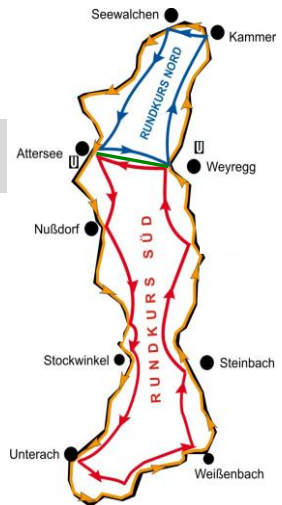

22. RAD-ERLEBNISTAG

SONDERFAHRPLAN

Sonntag, 7. Mai 2017

ÜBERFAHRTEN

zwischen den Orten **Attersee** und **Weyregg**

<u>ab Attersee</u> nach Weyregg	10.00	10.30	10.45	11.30	12.00
	12.30	13.15	13.30	14.30	14.45
	15.30	16.05	16.30		
<u>ab Weyregg</u> nach Attersee	10.20	11.00	12.00	13.00	13.17
	14.00	15.00	16.00	16.07	17.00

Fahrzeit ca. 15 Minuten

Preis inkl. Fahrradbeförderung:

Erwachsene	€ 6,50
Kinder (6-15 Jahre)	€ 4,50

RUNDKURS NORD

Kurs	32	33	34	35	36
Attersee	10.45	12.00	13.15	14.45	16.05
Weyregg	10.57	12.12	13.27	14.57	16.17
Kammer	11.22	12.37	13.52	15.22	16.42
Seewalchen	11.30	12.45	14.00	15.30	16.50
Attersee	11.55	13.10	14.30	15.55	17.15

RUNDKURS SÜD

Kurs		14	15
Attersee	ab	11.00	13.50
Nußdorf		11.17	14.07
Stockwinkel		11.37	14.27
Unterach		12.00	14.50
Weißenbach		12.24	15.14
Steinbach		12.41	15.31
Weyregg		13.17	16.07
Attersee	an	13.40	16.30

Die Anlegestellen **Parschallern**, **Burggrabenklamm** und **Alexenau** werden nicht bedient.

Rundfahrt: Erwachsene € 18,00; Kinder € 9,00; Rad € 2,70

TEILSTRECKEN (gültig am Rundkurs NORD und SÜD)

NACH \ VON											
	Kammer	Seewalchen	Attersee	Weyregg	Nußdorf	Parschallern	Stockwinkel	Unterach	Burggrabenkl.	Weißenbach	Steinbach
Kammer	-	3,60	7,80	9,00	9,00	10,20	11,20	13,60	13,80	15,60	17,00
Seewalchen	10,20	-	6,80	7,80	9,00	10,20	10,20	12,20	13,80	14,60	15,60
Attersee	7,80	9,00	-	4,40	6,80	7,80	7,80	10,20	11,20	12,20	13,60
Weyregg	6,80	7,80	4,40	-	7,80	9,00	9,00	11,20	12,20	13,60	14,60
Nußdorf	18,00	18,00	17,00	15,60	-	4,40	6,80	9,00	10,20	11,20	12,20
Parschallern	17,80	17,80	15,60	14,60	17,80	-	3,60	7,80	8,80	10,20	11,20
Stockwinkel	15,60	15,60	14,60	13,60	15,60	17,00	-	6,80	7,40	9,00	10,20
Unterach	13,60	13,60	12,20	11,20	13,60	14,60	15,60	-	3,60	6,80	7,80
Burggrabenkl.	12,20	13,60	11,20	10,20	13,60	14,60	14,60	17,00	-	6,80	7,80
Weißenbach	11,20	11,20	10,20	9,00	11,20	12,20	13,60	15,60	17,00	-	4,40
Steinbach	10,20	10,20	9,00	7,80	10,20	11,20	12,20	14,60	15,80	17,00	-