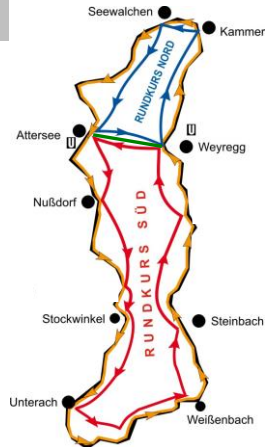

Fahrzeit ca. 15 Minuten

Preis inkl. Fahrradbeförderung:

Erwachsene	€ 6,50
Kinder (6-15 Jahre)	€ 4,50

RUNDKURS NORD

Kurs	32	33	34	35	36
Attersee	10.45	12.00	13.15	14.45	16.05
Weyregg	10.57	12.12	13.27	14.57	16.17
Kammer	11.22	12.37	13.52	15.22	16.42
Seewalchen	11.30	12.45	14.00	15.30	16.50
Attersee	11.55	13.10	14.30	15.55	17.15

Rundfahrt: Erwachsene € 12,00; Kinder € 6,00; Rad € 2,70
Teilstrecken laut Tariftabelle (siehe Rückseite)

Bitte beachten Sie, dass es zu **Verspätungen**
 und **Kapazitätsengpässen** kommen kann!

Bitte wenden!

RUNDKURS SÜD

Kurs		14	15
Attersee	ab	11.00	13.50
Nußdorf		11.17	14.07
Stockwinkel		11.37	14.27
Unterach		12.00	14.50
Weißenbach		12.24	15.14
Steinbach		12.41	15.31
Weyregg		13.17	16.07
Attersee	an	13.40	16.30

Die Anlegestellen **Parschallern**, **Burggrabenklamm** und **Alexenau** werden nicht bedient.

Rundfahrt: Erwachsene € 18,00; Kinder € 9,00; Rad € 2,70

TEILSTRECKEN (gültig am Rundkurs NORD und SÜD)

NACH \ VON											
	Kammer	Seewalchen	Attersee	Weyregg	Nußdorf	Parschallern	Stockwinkel	Unterach	Burggrabenkl.	Weißenbach	Steinbach
Kammer	-	3,60	7,80	9,00	9,00	10,20	11,20	13,60	13,80	15,60	17,00
Seewalchen	10,20	-	6,80	7,80	9,00	10,20	10,20	12,20	13,80	14,60	15,60
Attersee	7,80	9,00	-	4,40	6,80	7,80	7,80	10,20	11,20	12,20	13,60
Weyregg	6,80	7,80	4,40	-	7,80	9,00	9,00	11,20	12,20	13,60	14,60
Nußdorf	18,00	18,00	17,00	15,60	-	4,40	6,80	9,00	10,20	11,20	12,20
Parschallern	17,80	17,80	15,60	14,60	17,80	-	3,60	7,80	8,80	10,20	11,20
Stockwinkel	15,60	15,60	14,60	13,60	15,60	17,00	-	6,80	7,40	9,00	10,20
Unterach	13,60	13,60	12,20	11,20	13,60	14,60	15,60	-	3,60	6,80	7,80
Burggrabenkl.	12,20	13,60	11,20	10,20	13,60	14,60	14,60	17,00	-	6,80	7,80
Weißenbach	11,20	11,20	10,20	9,00	11,20	12,20	13,60	15,60	17,00	-	4,40
Steinbach	10,20	10,20	9,00	7,80	10,20	11,20	12,20	14,60	15,80	17,00	-