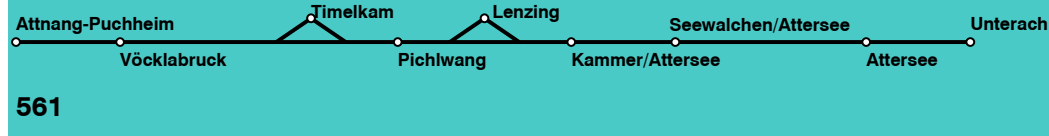

561

ÖBB-Postbus GmbH Aigengutstraße 20-22 4020 Linz 05-17-17

gültig ab: 10.12.2017

		Sonntag, Feiertag																	
		Z1	Z1	Z1	Z1	Z1	Z1	Z1	Z1	®	®	®	®	®	®	®	®	®	®
		561	561	561	561	561	561	561	561	561	561	561	561	561	561	561	561	561	561
		213	215	217	219	221	223	225	227	229	231	233	235	237	239	241	243	245	247
		⌚'	⌚'	⌚'	⌚'	⌚'	⌚'	⌚'	⌚'	⌚'	⌚'	⌚'	⌚'	⌚'	⌚'	⌚'	⌚'	⌚'	⌚'
Unterach OKA-Kreuzung																			
Unterach Ortsmitte																			
in Ri. Mondsee (596)																			
Bus fährt nach:																			
Weißbach/Attersee Ort (562)																			
Unterach Ortsmitte (562)										8.26		10.26					14.26		

®	vom 01.05. bis 26.10. (Sommersaison)	....	am 24. und 31.12. Verkehr wie an Sonntagen
⌚'	Niederflurfahrzeug mit Rollstuhl/Kinderwagenstellplatz	1	Schultag außer Samstag in ÖÖ
Z1	bis 30.04. und ab 27.10. (Wintersaison)	2	vom 01.05. bis 26.10. (Sommersaison)

schulfreie Zeiträume (Tage) in ÖÖ (2018): 24.Dez.2017 bis 07.Jän.2018, 19.Feb. bis 25.Feb., 24.März bis 03.Apr.,30.Apr., 04.Mai, 05.Mai, 19.Mai bis 22.Mai, 07.Juli bis 09.Sep., 02.Nov.2018